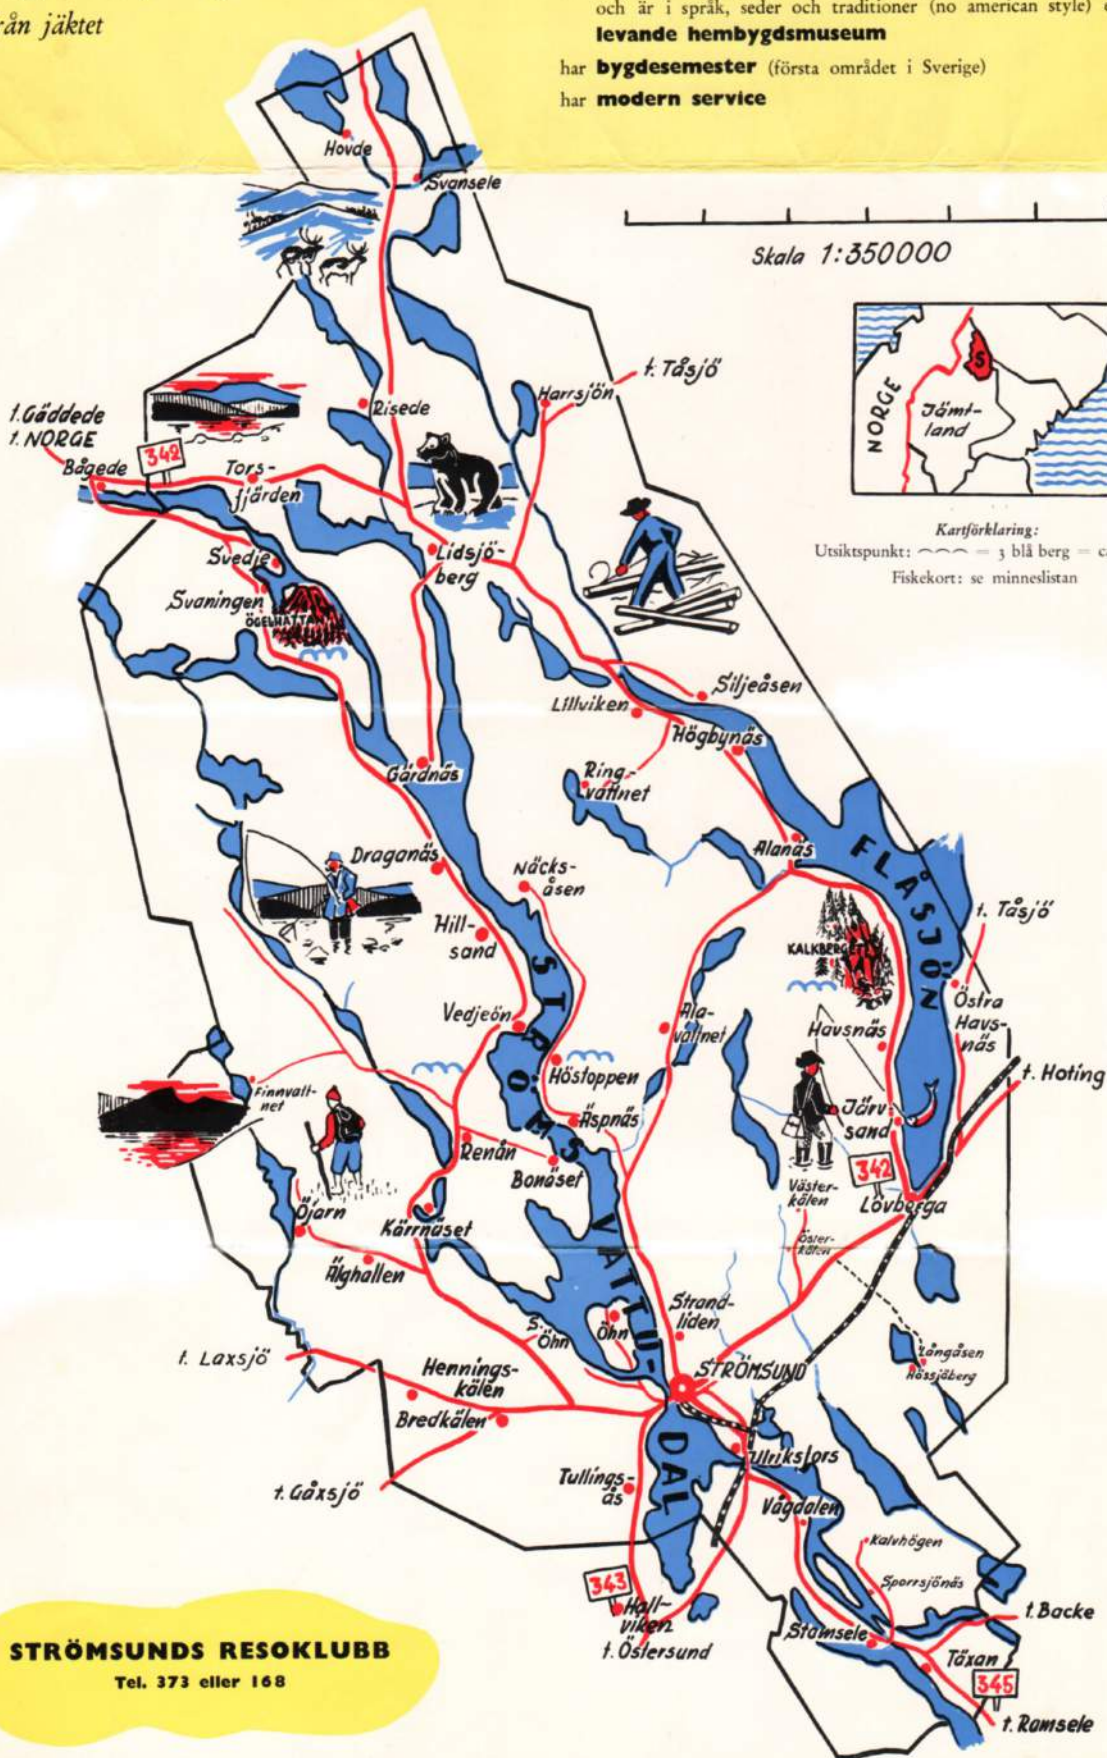

Egg

Vattudalen

Välkommen till landet med de blå bergen

Det storkuperade
landskapet, sjöarna,
fisket och den tidlösa
horisontvidden kommer
att ge Er avspänning
från jätet

STRÖM, som fritidsområde är ca 34 kvmil (större än Blekinge eller Gotland)
har ca 550 km bilvägar
har över 1000 sjöar
har över 200 km paddelled (Vattudalen)
har svenska rekord: gädda 20 kg (Vattudalen), öring 14,5 kg (Flåsjön)
har urgammal bebyggelse; hällmålningar, "Jämtländska sagor"
och är i språk, seder och traditioner (no american style) ett
levande hembygdsmuseum
har **bygdesemester** (första området i Sverige)
har **modern service**